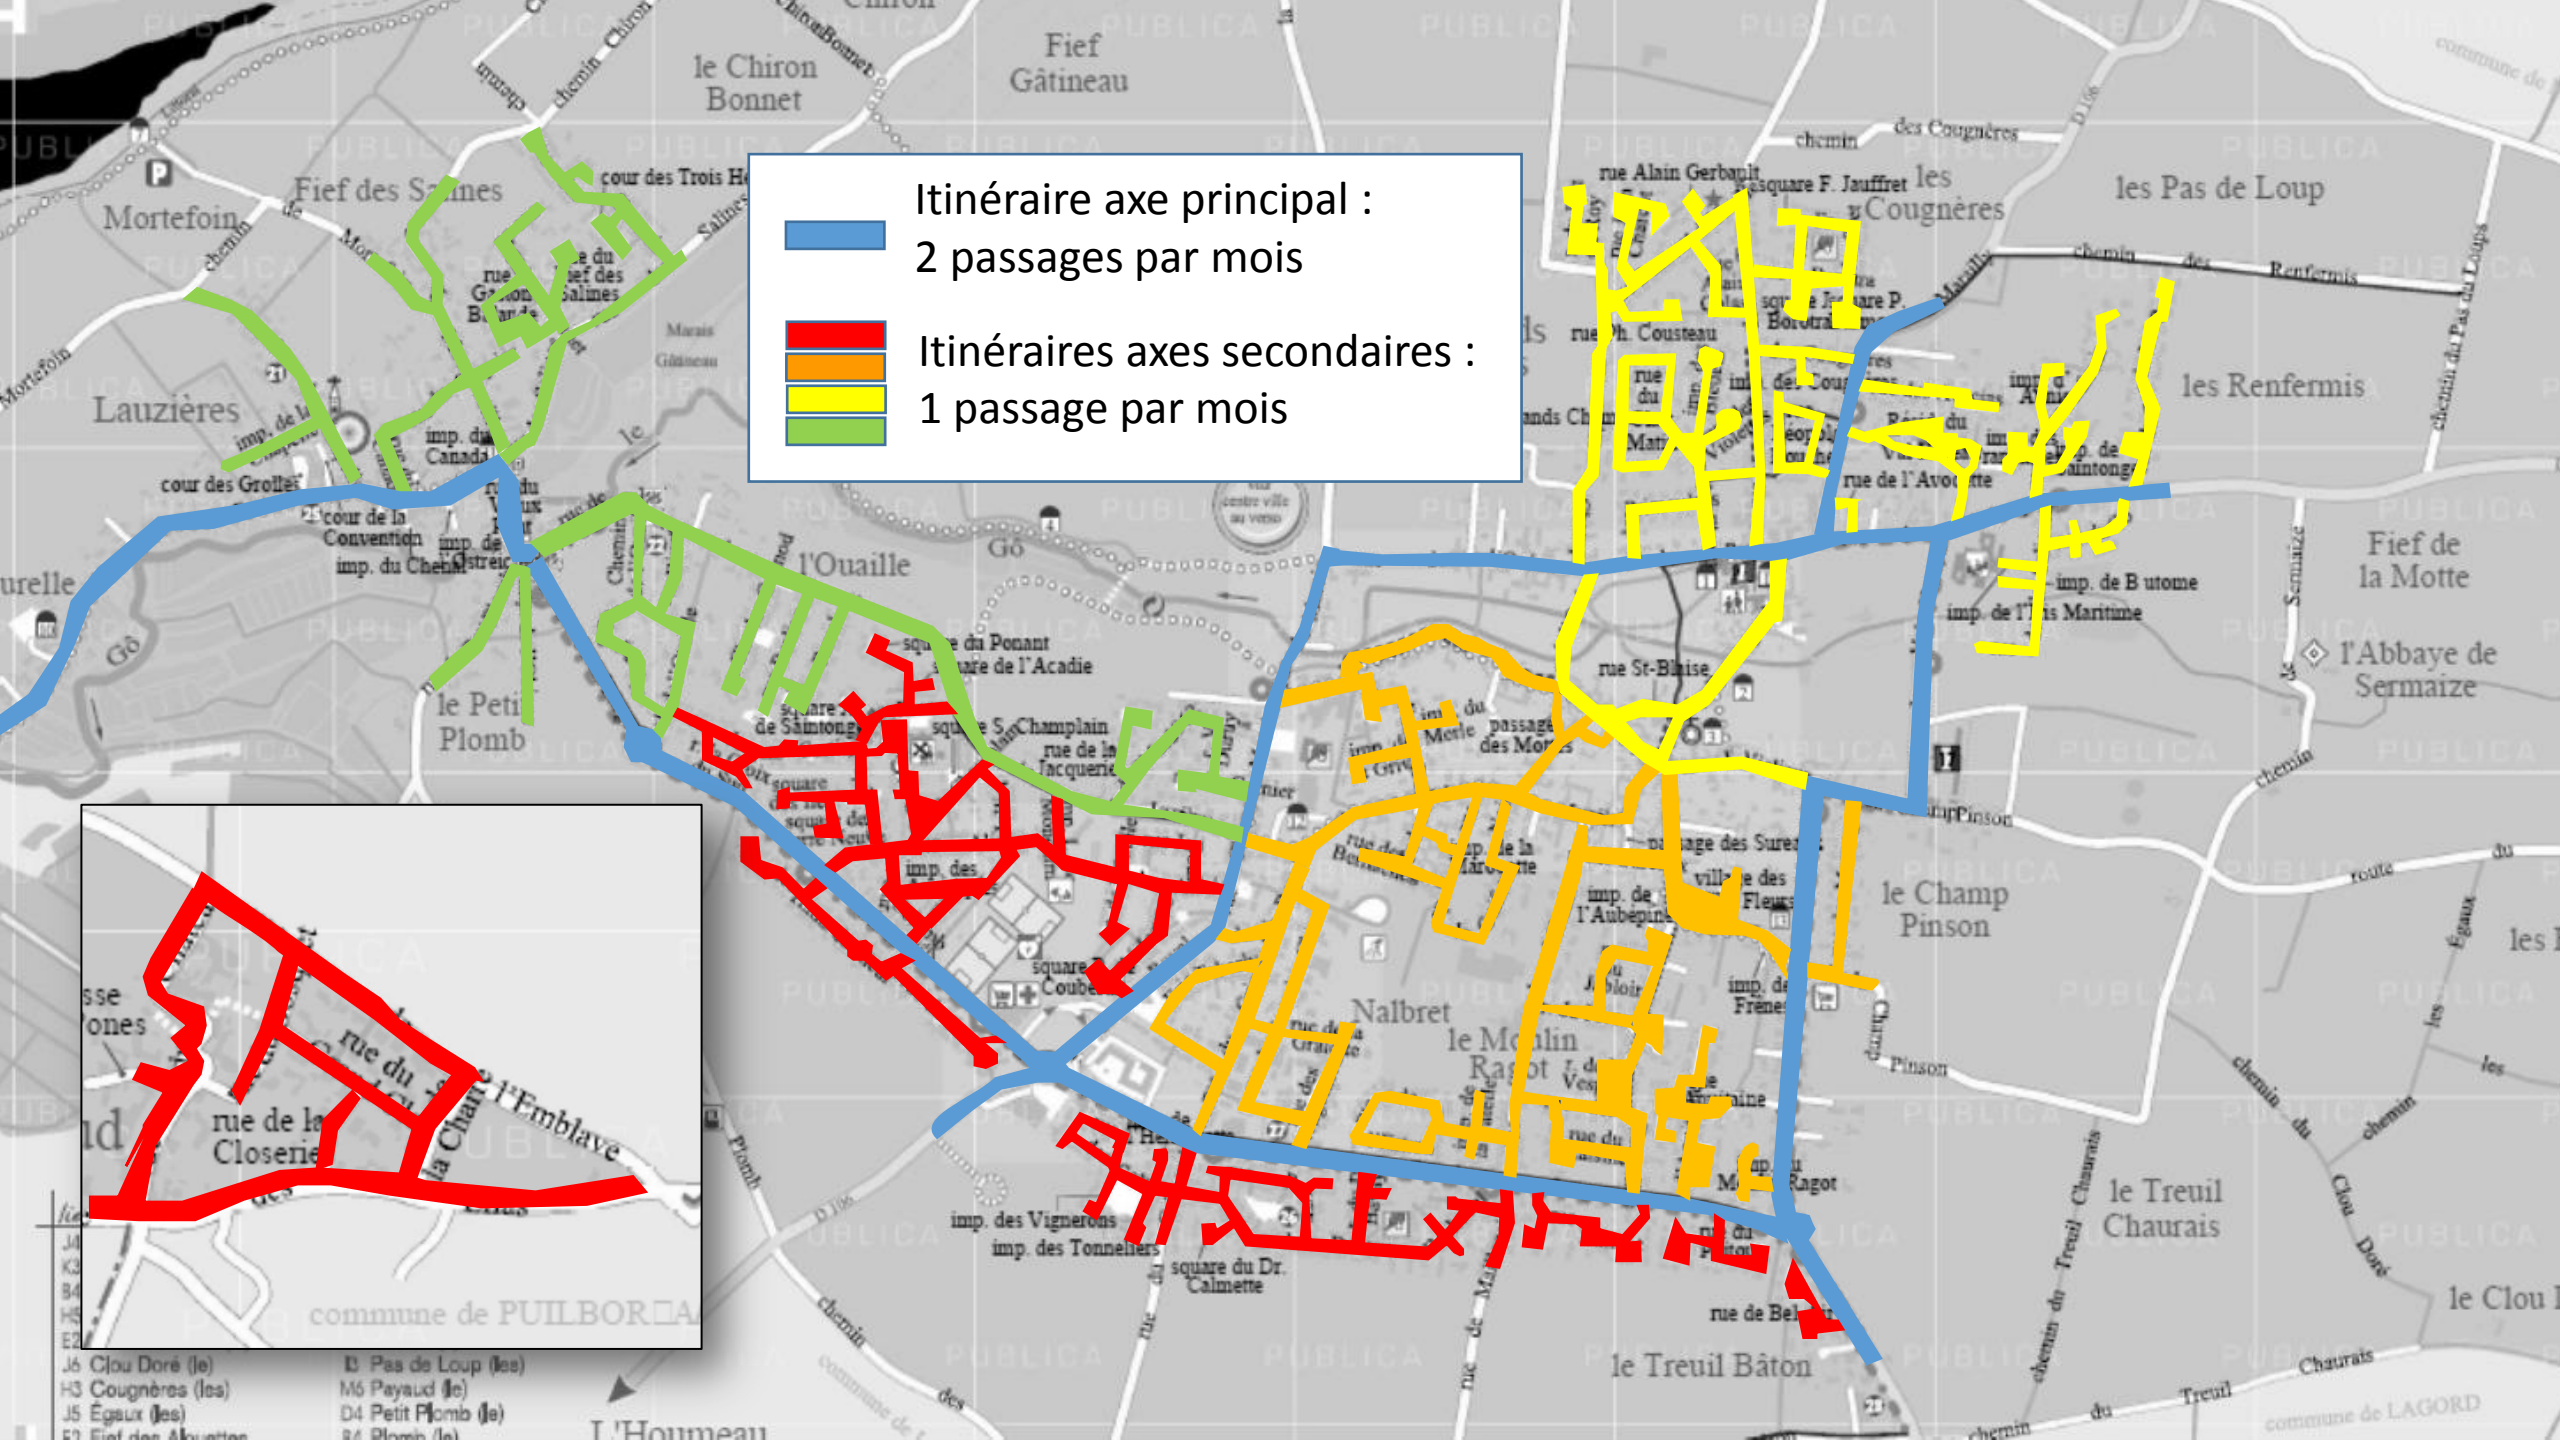

■ Itinéraire axe principal :
 2 passages par mois
■
■ Itinéraires axes secondaires :
■
■ 1 passage par mois

- J6 Clou Doré (le)
- H3 Cougnères (les)
- J5 Égoux (les)
- E1 Fief des Avoettes
- B Pas de Loup (les)
- M6 Payaud (le)
- D4 Petit Plomb (le)
- B4 Plomb (le)